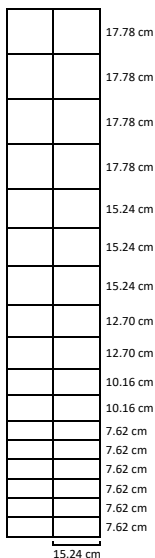

# Spezifikationen

- Schwerste Qualität (High Tensile)
- Randdrähte Ø 2,5 mm
- Horizontale Drähte Ø 2,5 mm
- Vertikale Drähte Ø 2,5 mm
- Spezialverzinkt nach EN 10244-2 Kl. A
- Gekröpfte horizontale Drähte
- Durchgehende senkrechte Drähte
- Rollenlänge 100 Meter

- Geflügel
- Wildzaun, Wildschutz, Jungwuchs
- Obstbau, Baumschulen
- Autobahn, Industrie, Zugstrecken
- Abwehr von kleinen und mittelgroßen Hirschen

200 cm

**Art.Nr.: 2719004** 100 m  
200cm/17/30

Anwendung:

- Geflügel
- Wildzaun, Wildschutz, Jungwuchs
- Obstbau, Baumschulen
- Autobahn, Industrie, Zugstrecken
- Abwehr von kleinen und mittelgroßen Hirschen

208 cm

**Art.Nr.: 2720802** 100 m  
208cm/18/15

Anwendung: